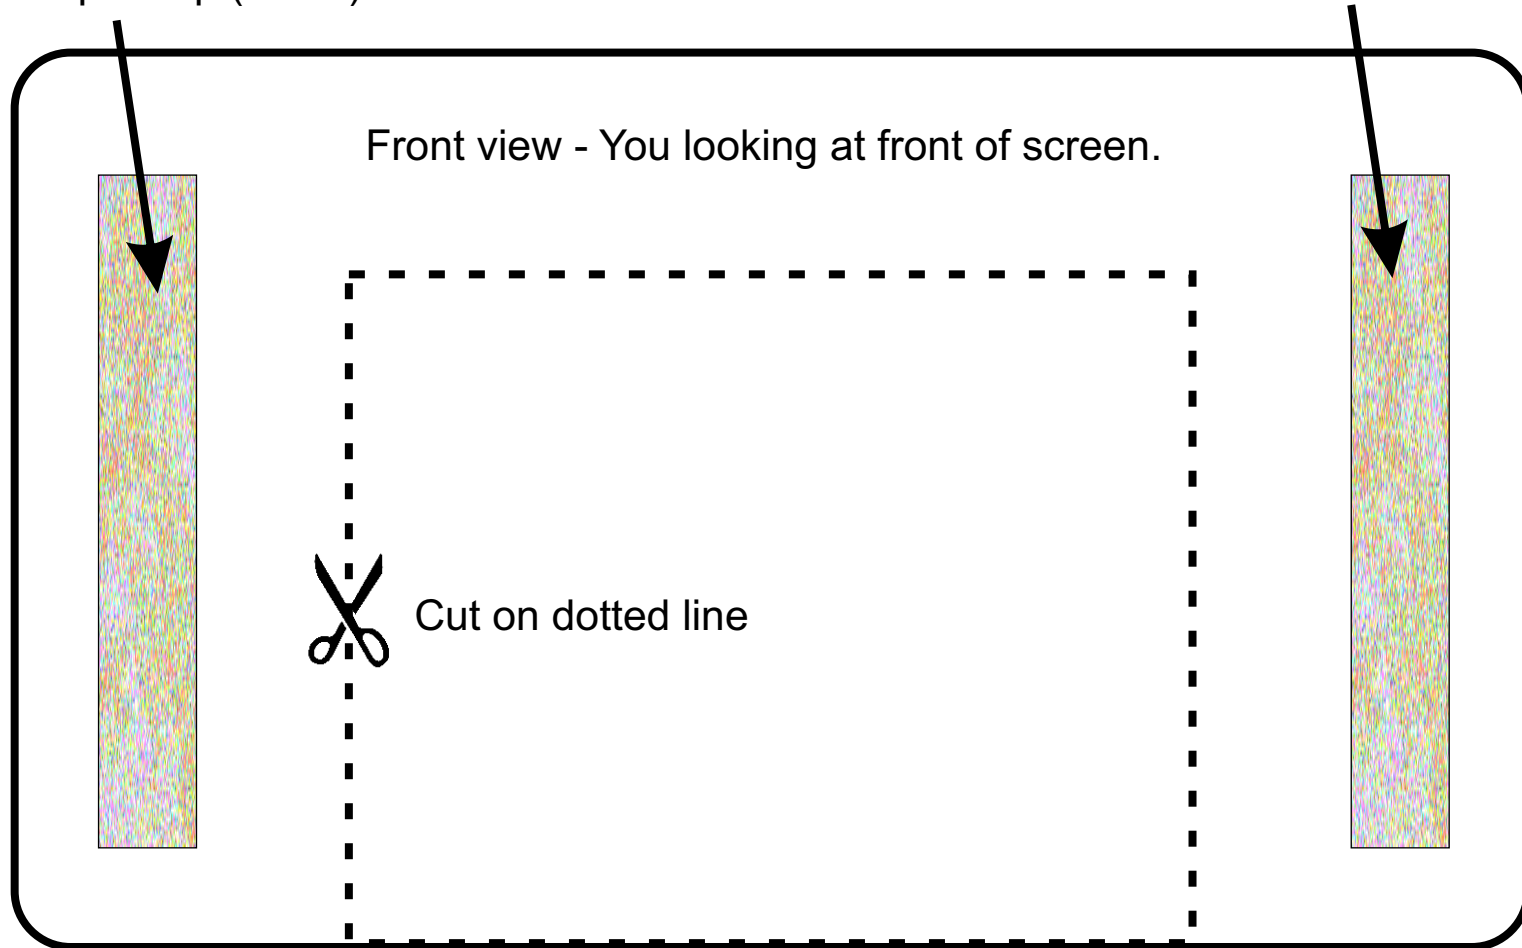

Verify template dimensions 10 x 7.25 inches

Velcro Tape strip ( $\frac{1}{2}$  x 3)

Velcro Tape strip ( $\frac{1}{2}$  x 3)

Waiver ECC  
Pi 3B - Standard Display Template